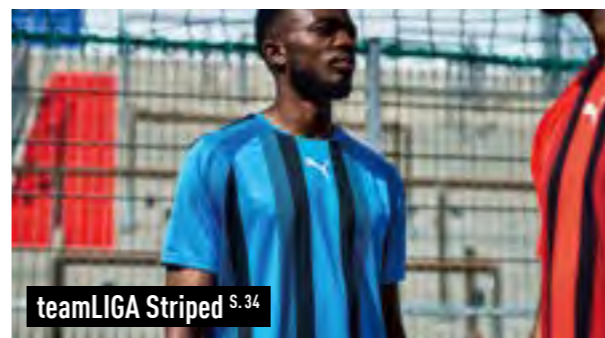

teamGLORY S.30