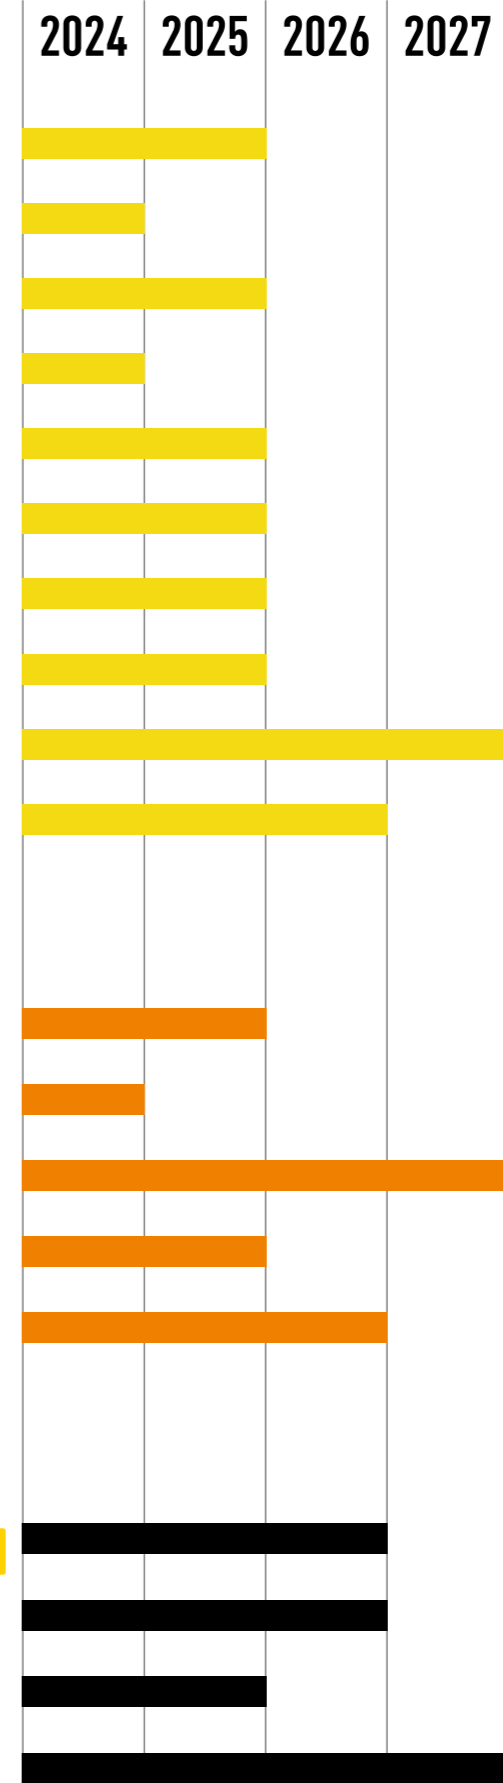

ACCESSORIES

- ORBITA Bälle NEU
- FUTSAL
- teamFINAL Taschen
- teamGOAL NEU