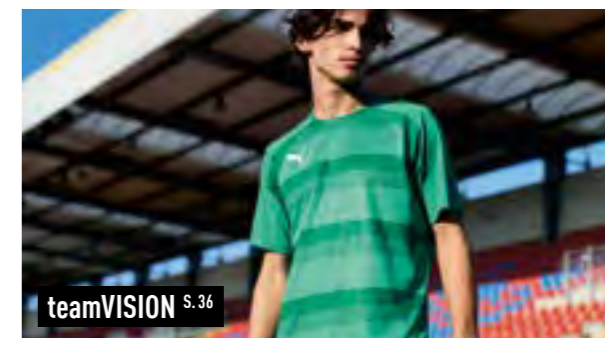

teamULTIMATE S.32